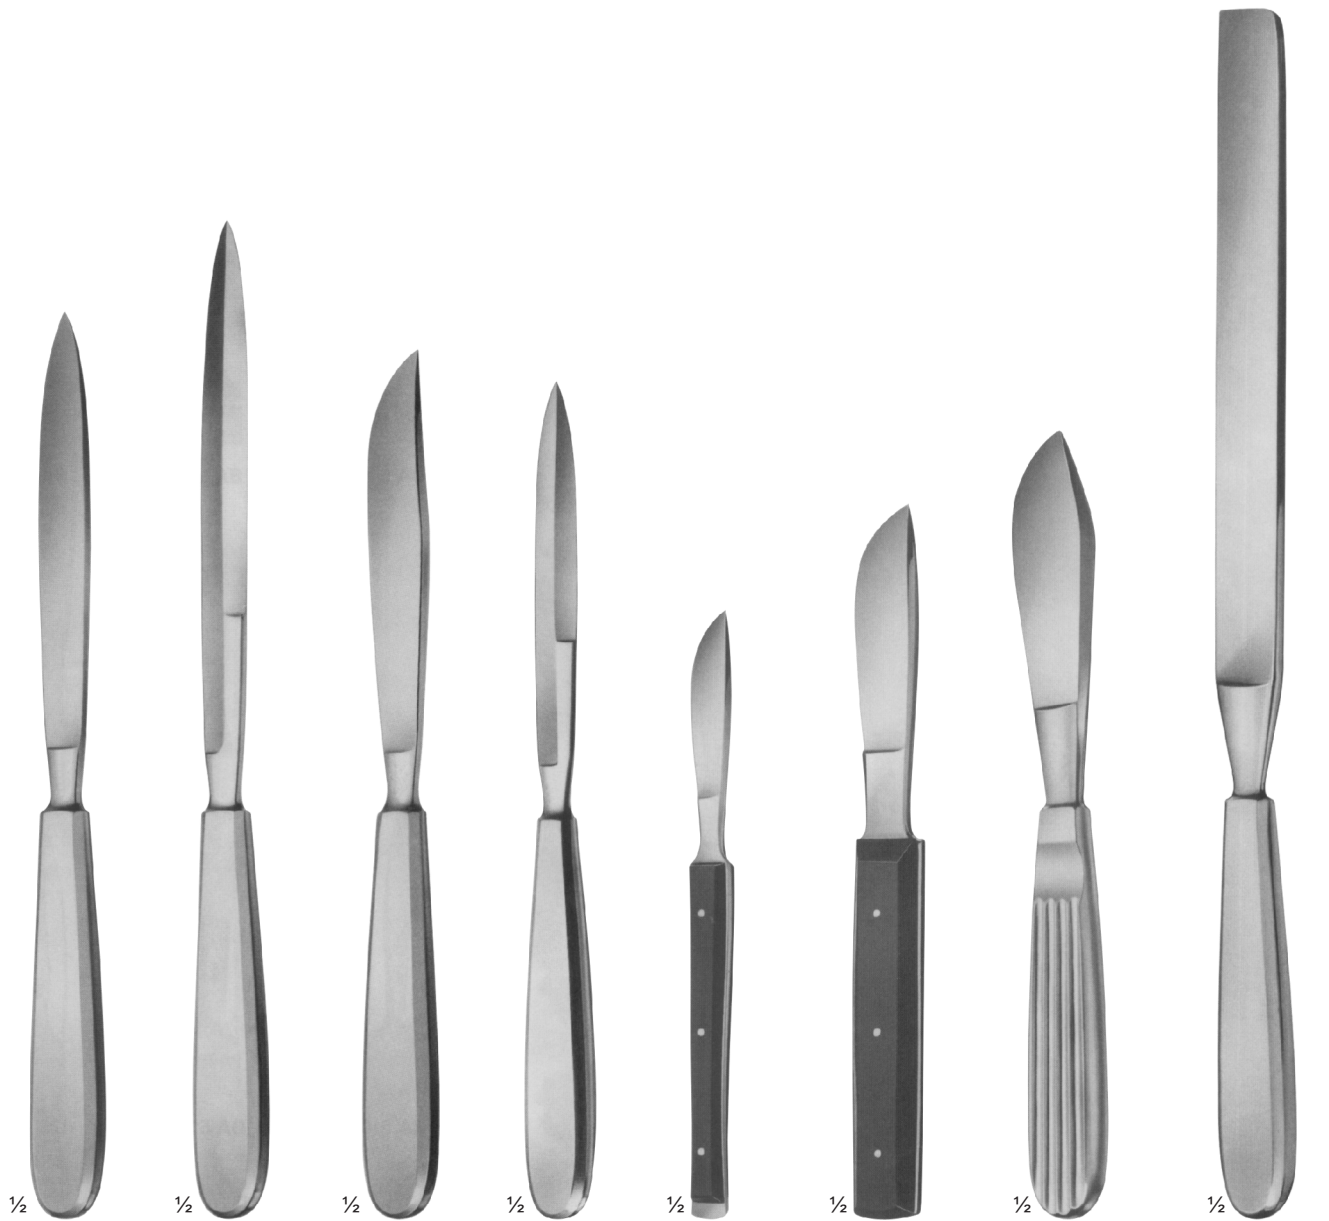

SS-01-167
Fig. 8

SS-01-168
Fig. 9

SS-01-169
Fig. 10

SS-01-181
130 mm
SS-01-182
160 mm
SS-01-183
190 mm
SS-01-184
200 mm

Blade Length
Amputating Knives

SS-01-185
CATLIN
160 mm
Blade Length
Amputating
Knives