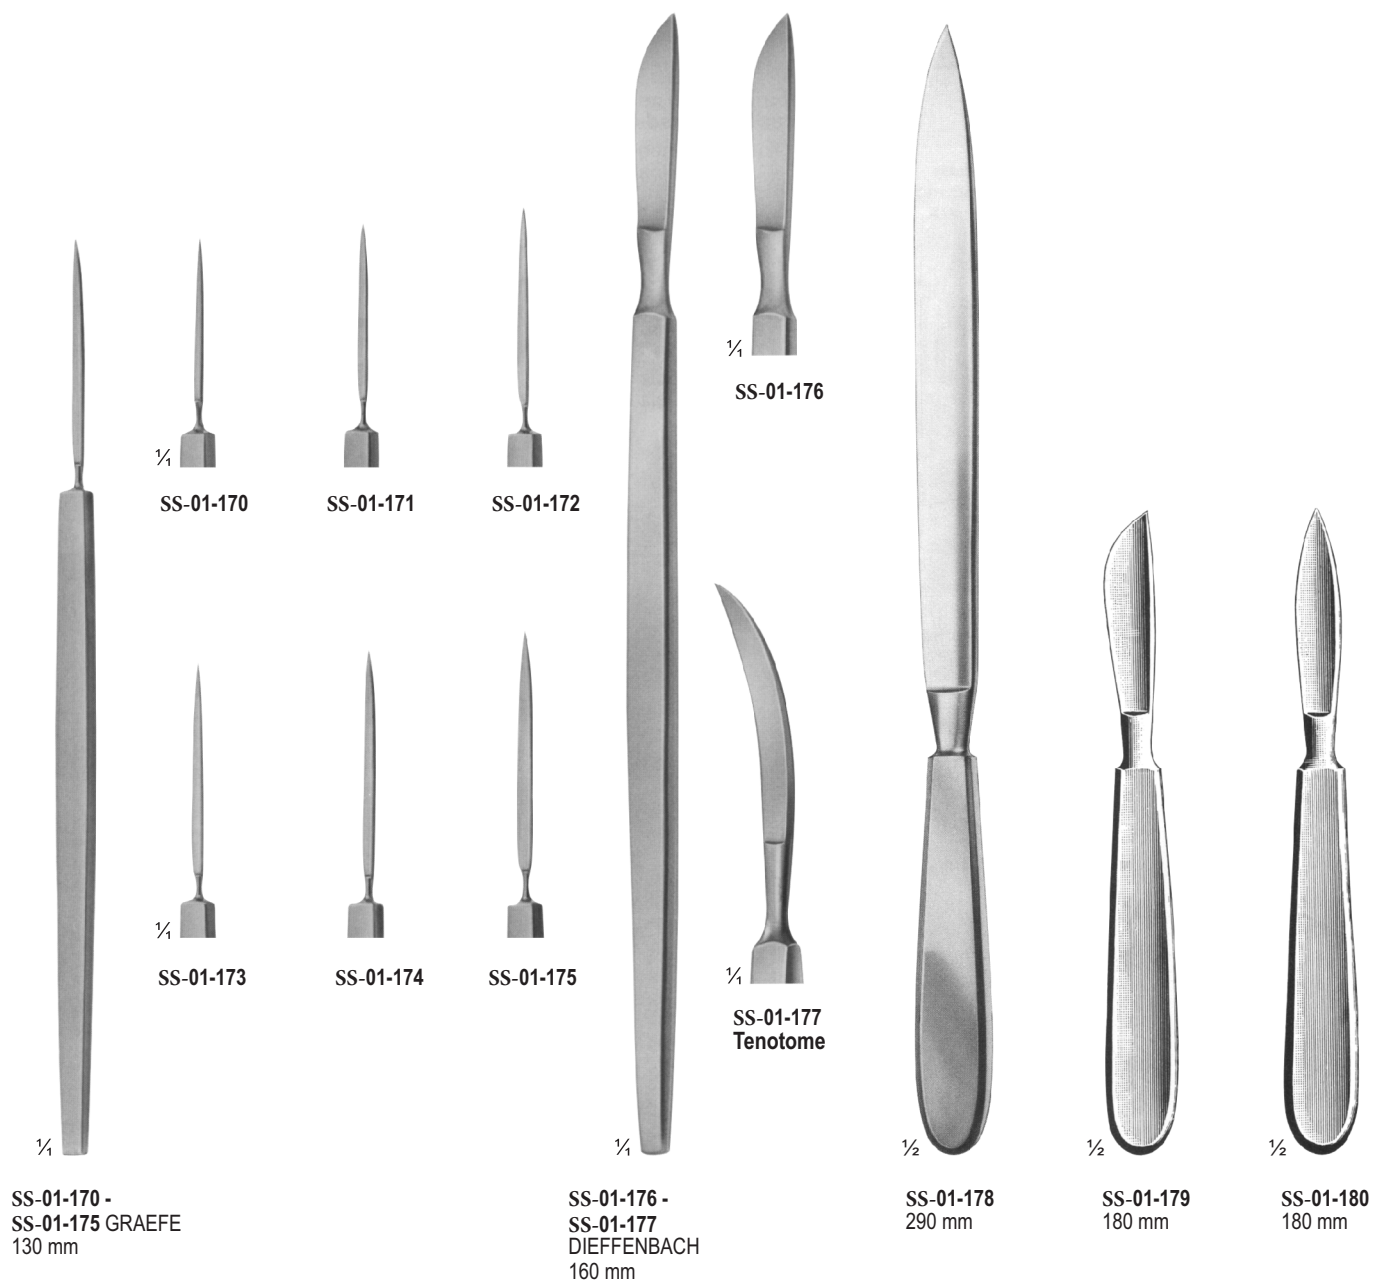

SS-01-160
Fig. 1

SS-01-161
Fig. 2

SS-01-162
Fig. 3

SS-01-163
Fig. 4

SS-01-164
Fig. 5

1/4

SS-01-165
Fig. 6

SS-01-166
Fig. 7

SS-01-167
Fig. 8

SS-01-168
Fig. 9

SS-01-169
Fig. 10

SS-01-181
130 mm
SS-01-182
160 mm
SS-01-183
190 mm
SS-01-184
200 mm

Blade Length
Amputating Knives

SS-01-185
CATLIN
160 mm
Blade Length
Amputating
Knives