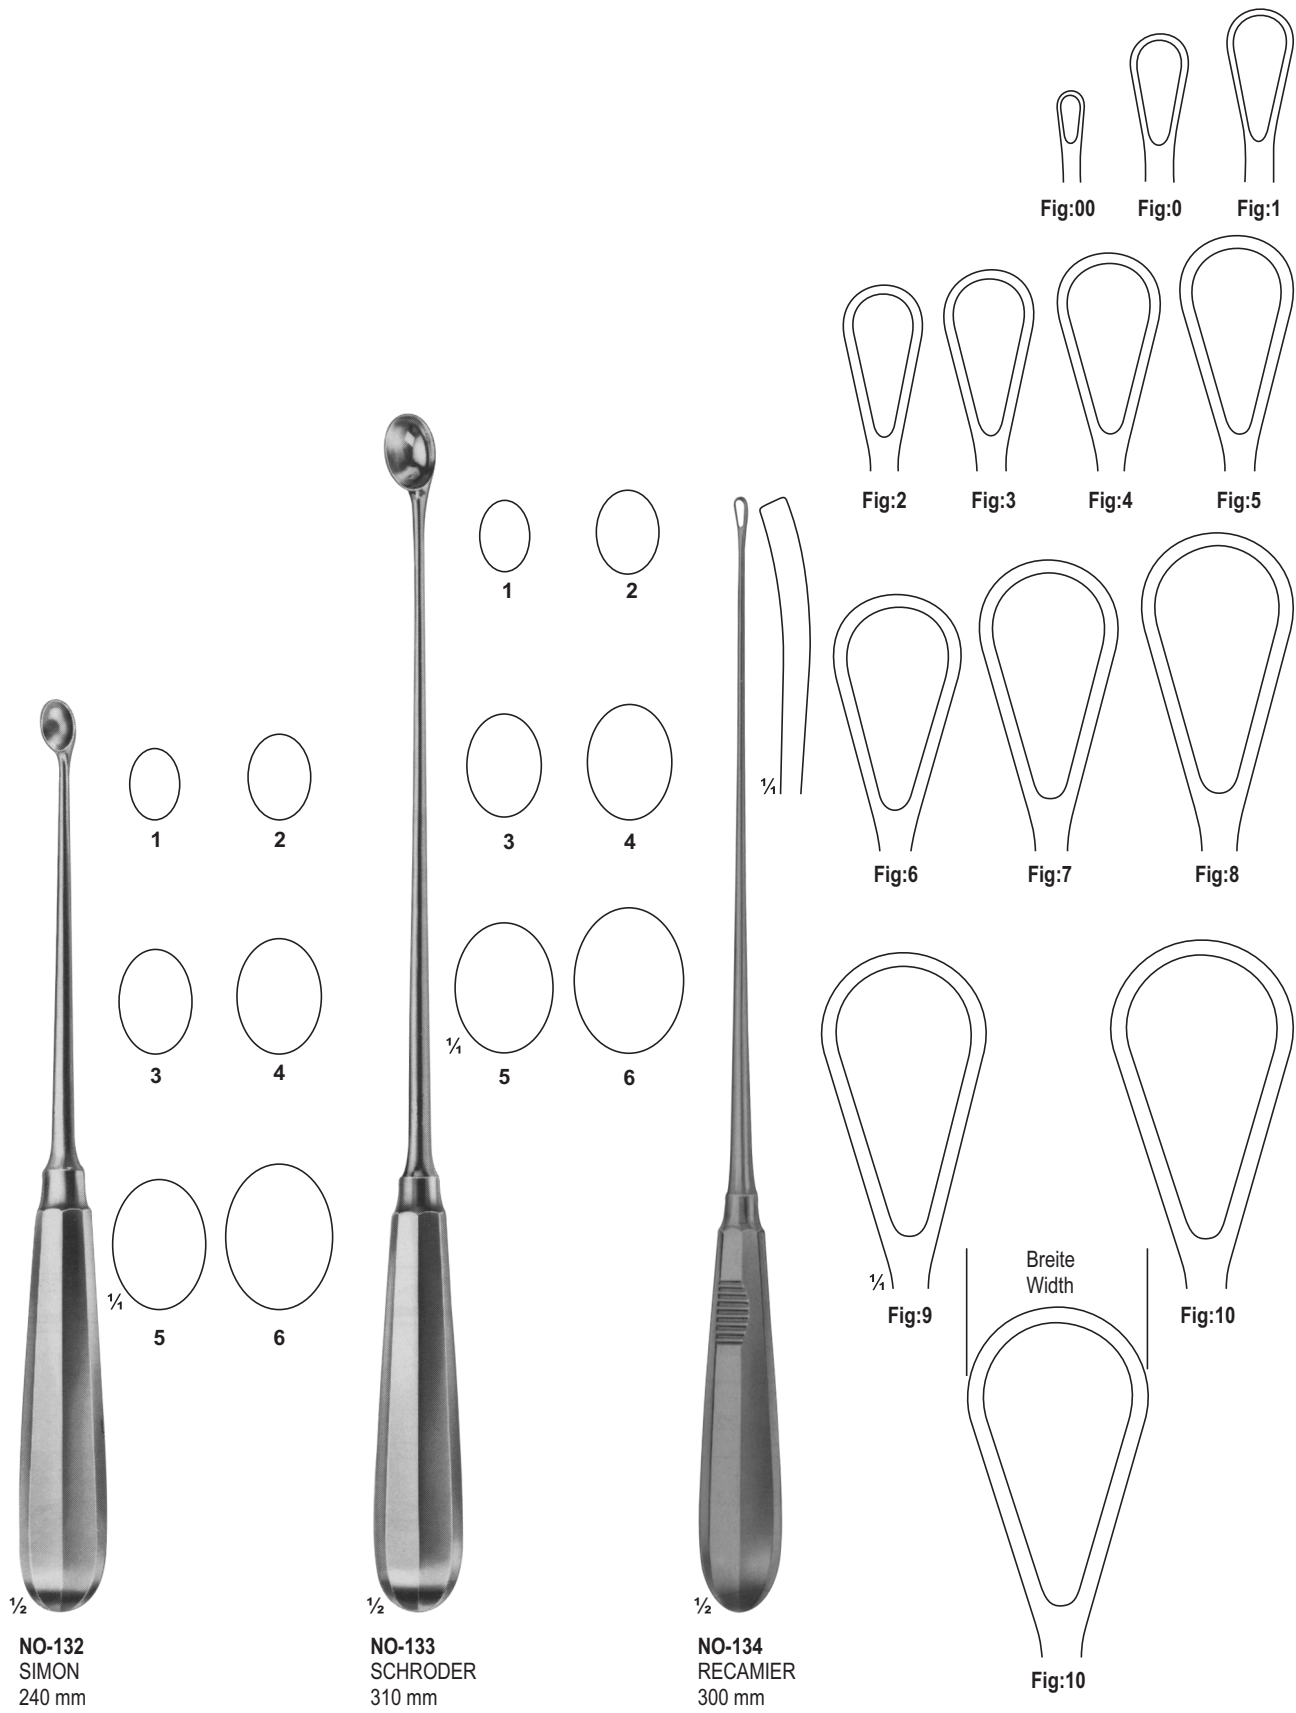

TISCHLER
NO-122 - NO-123
 230 mm

TISCHLER (Baggish)
NO-122

TISCHLER-BURKE
NO-123

NO-138
COLLIN
300 mm

NO-139
RECAMIER
blunt-rigid
360 mm

NO-140
BUMM
310 mm

7 x 3 mm

TISCHLER-MORGAN
NO-142

2.3 x 4 mm

MINI-TOWNSEND
NO-143

9 x 3 mm

TISCHLER-KEVORKIAN
NO-145

2.3 x 4 mm

BABY-TISCHLER
NO-144

9 x 3 mm

KEVORKIAN-PACIFIC
NO-146