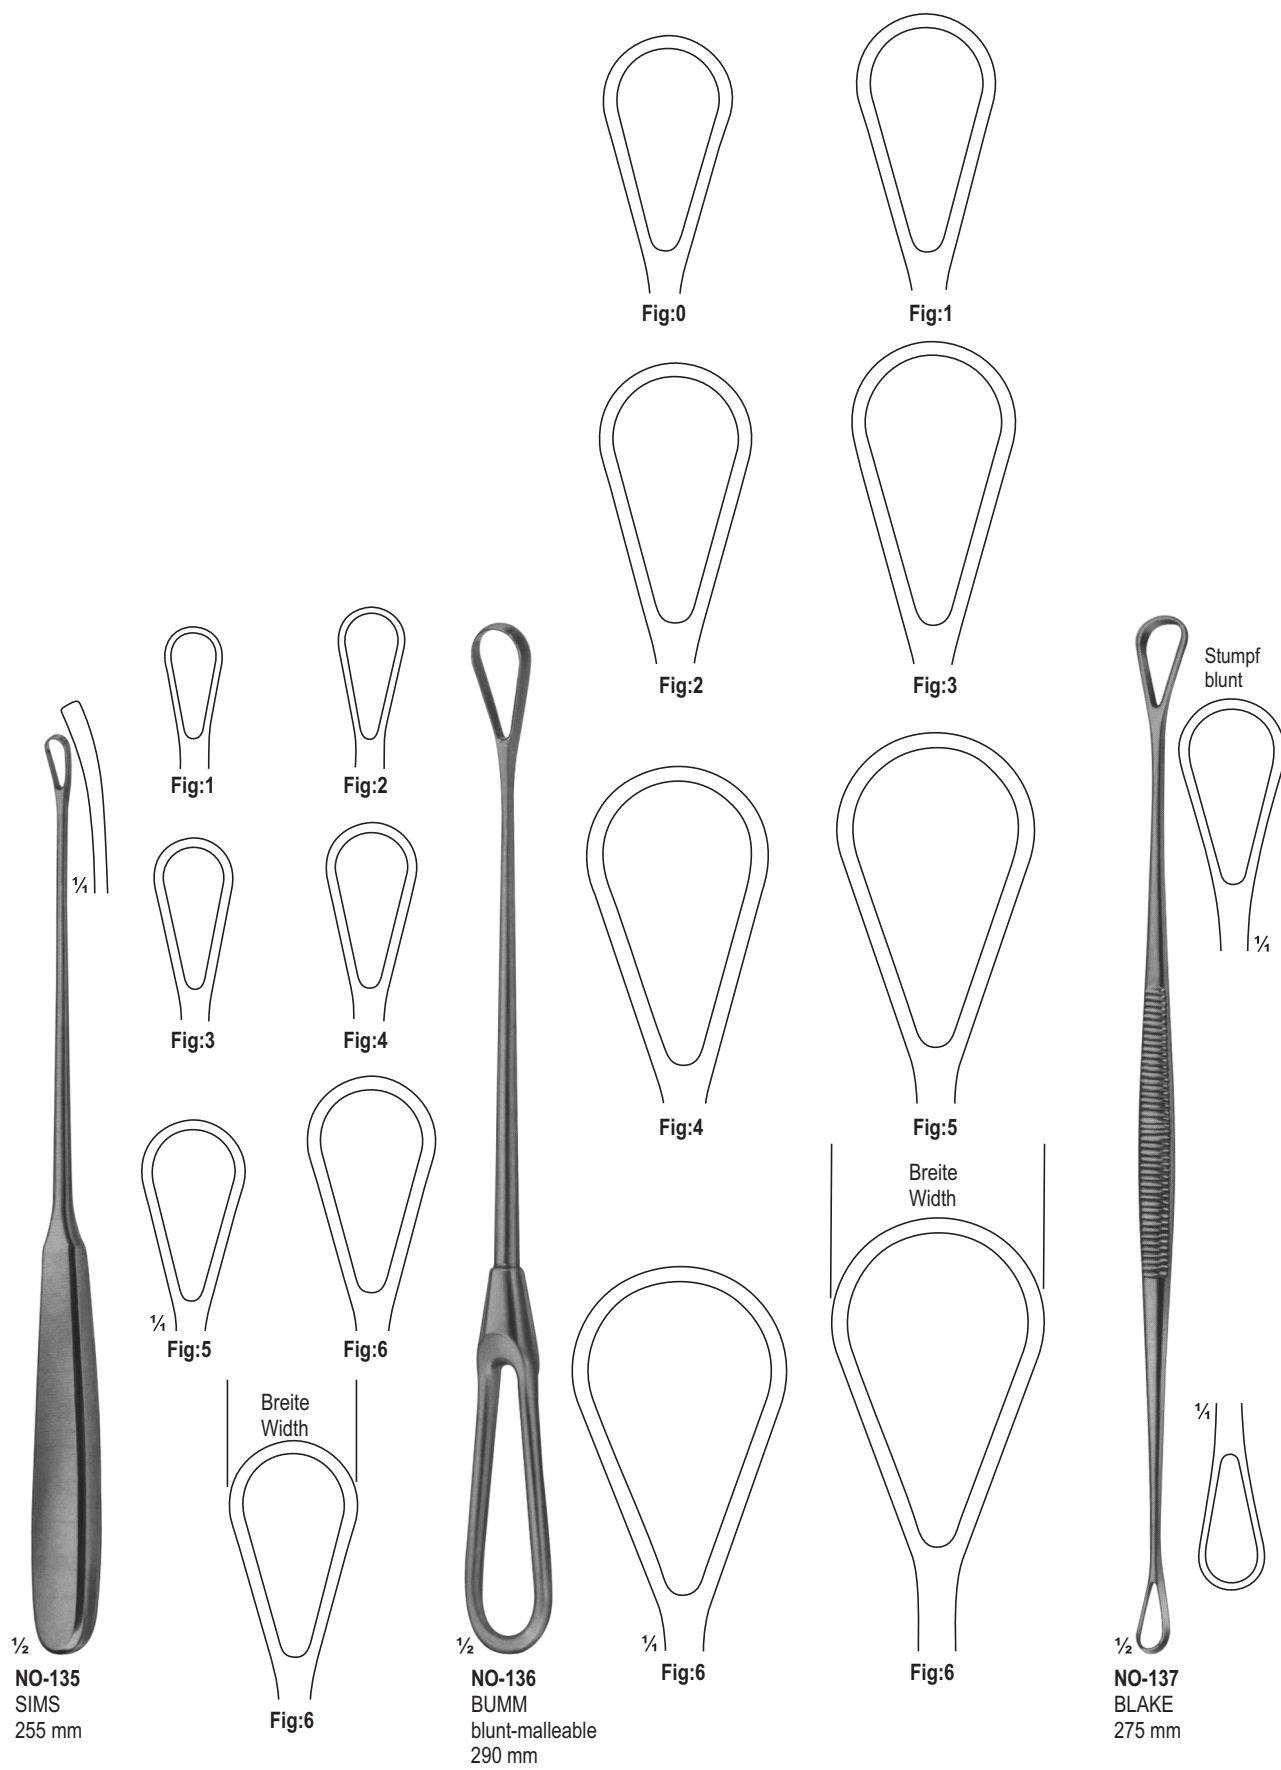

TISCHLER
NO-122 - NO-123
 230 mm

TISCHLER (Baggish)
NO-122

TISCHLER-BURKE
NO-123

NO-138
COLLIN
300 mm

NO-139
RECAMIER
blunt-rigid
360 mm

NO-140
BUMM
310 mm

7 x 3 mm

TISCHLER-MORGAN
NO-142

2.3 x 4 mm

MINI-TOWNSEND
NO-143

9 x 3 mm

TISCHLER-KEVORKIAN
NO-145

2.3 x 4 mm

BABY-TISCHLER
NO-144

9 x 3 mm

KEVORKIAN-PACIFIC
NO-146